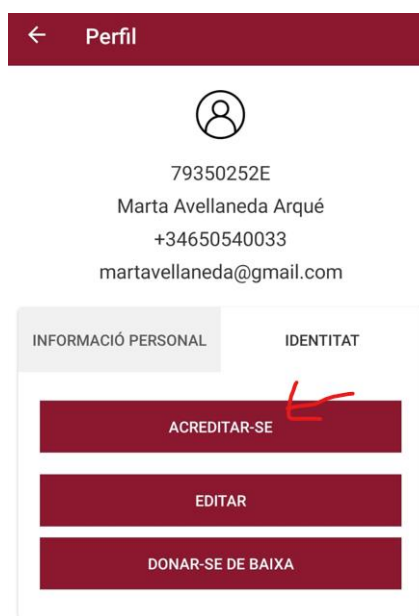

COM INTRODUIR EL NÚMERO CAID A L'APP DEL COMG PER SER L2

PAS 1 – anar apartat perfil

PAS 2 – acreditar la identitat

PAS 3 – introduir el CAID i validar

Si us plau, introdueix el codi de 6 o 20 números "Codi d'Activació de la Identitat Digital" (CAID). Fent això, aquest dispositiu es converteix en el teu punt d'entrada segur pel teu compte.